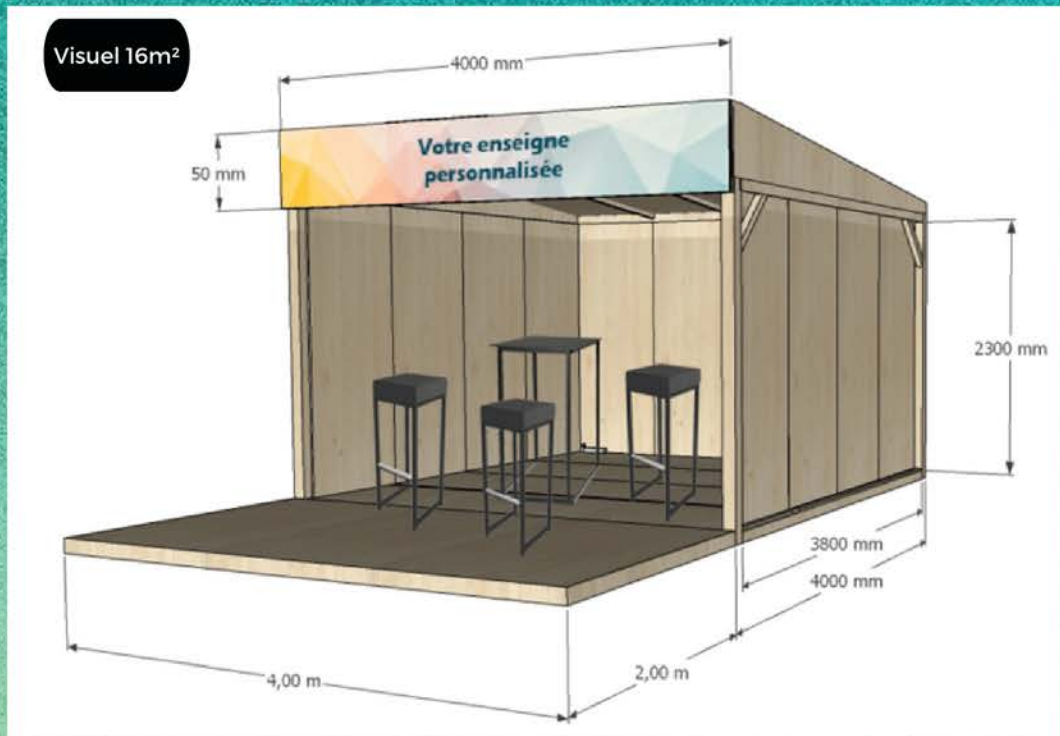

SURFACE	Structure (profondeur x largeur)	Terrasse 2m de profondeur	Rail luminaire	Compteur Electrique	Bandeau enseigne	Pack Mobilier  (1 mange debout / 3 tabourets)
9m <sup>2</sup>	3x3	6m <sup>2</sup>	1	1 arrivée 3 prises	1	1
16m <sup>2</sup>	4x4	8m <sup>2</sup>	1	1 arrivée 3 prises	1	1
18m <sup>2</sup>	3x6	12m <sup>2</sup>	2	1 arrivée 3 prises	2	1
32 m <sup>2</sup>	4x8	16m <sup>2</sup>	2	1 arrivée 3 prises	2	1