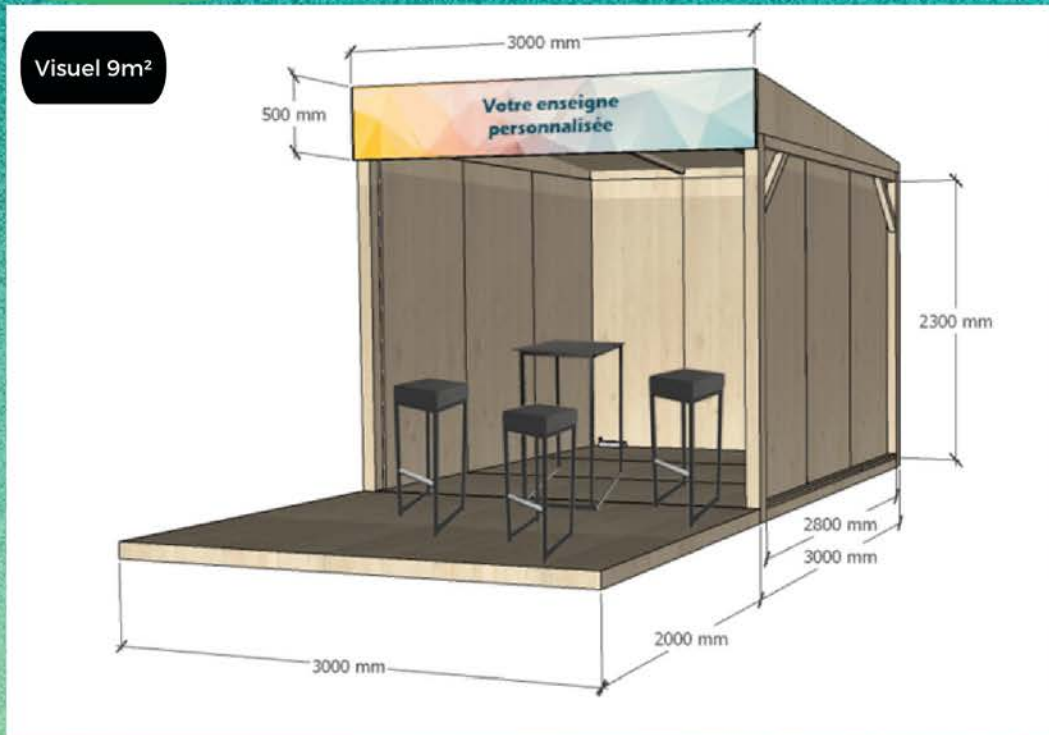

SURFACE	Structure (profondeur x largeur)	Terrasse 2m de profondeur	Rail luminaire	Compteur Electrique	Bandeau enseigne	Pack Mobilier  (1 mange debout / 3 tabourets)
9m <sup>2</sup>	3x3	6m <sup>2</sup>	1	1 arrivée 3 prises	1	1
16m <sup>2</sup>	4x4	8m <sup>2</sup>	1	1 arrivée 3 prises	1	1
18m <sup>2</sup>	3x6	12m <sup>2</sup>	2	1 arrivée 3 prises	2	1
32 m <sup>2</sup>	4x8	16m <sup>2</sup>	2	1 arrivée 3 prises	2	1