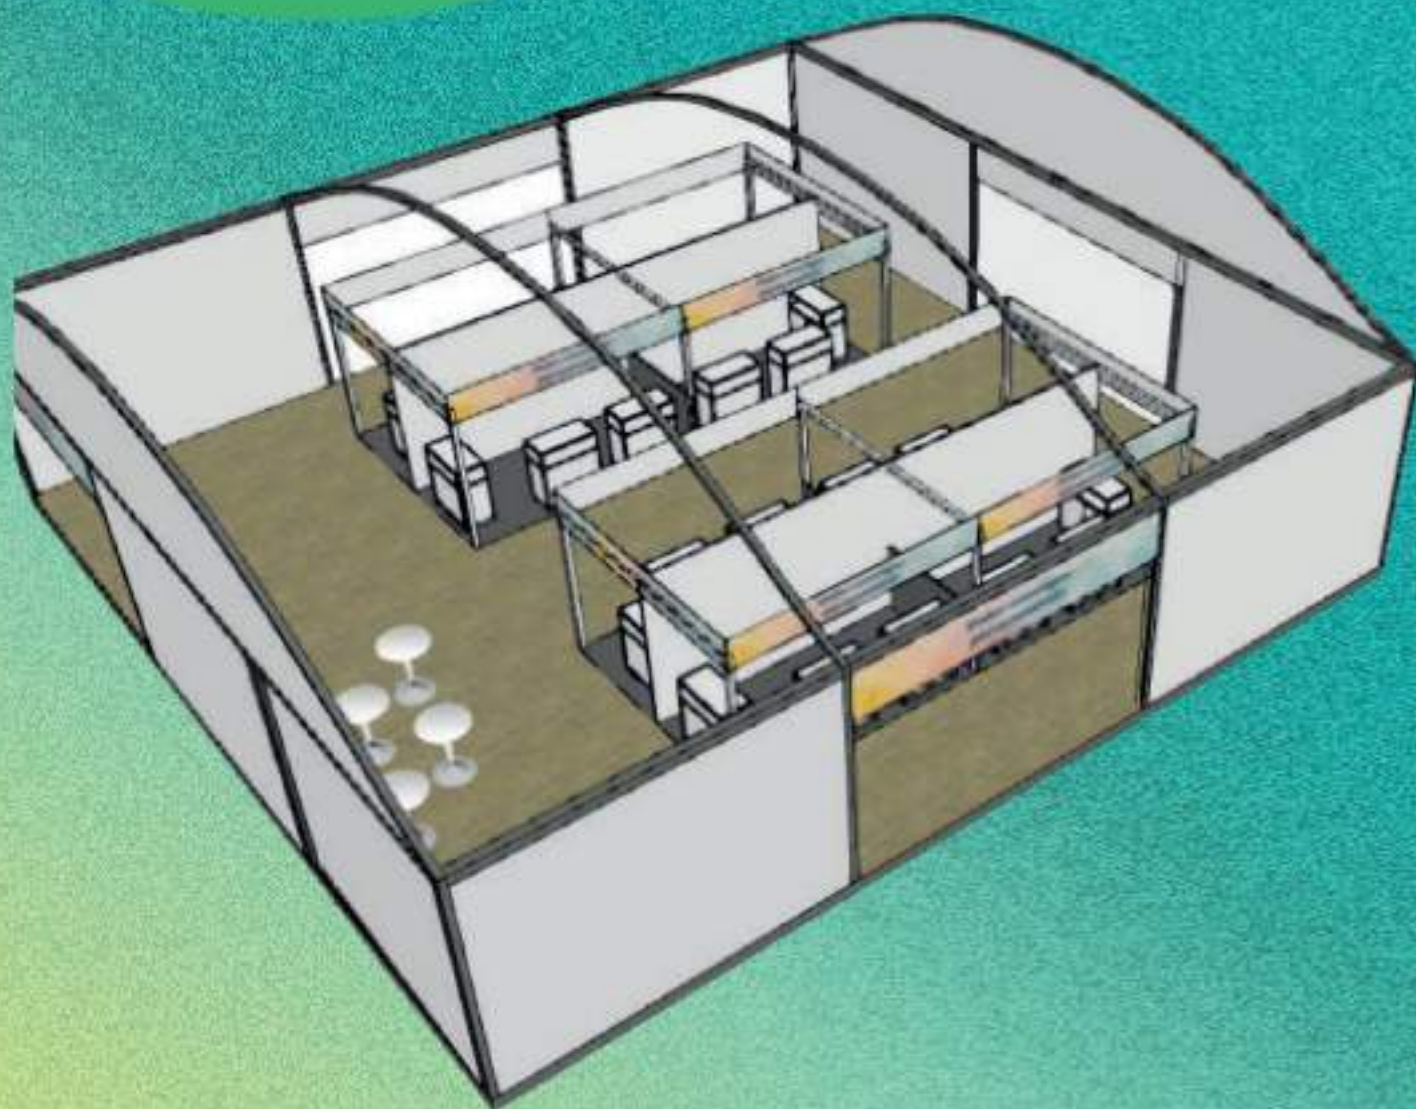

Emplacement Partagé au sein du chapiteau "Les métiers de la montagne"

> **Prestations** : Banque d'accueil
personnalisable, rail lumineux, électricité

> **Durée** : au choix

HIGHFIVE

MONT-JOB

ALTITUDE 4200m

Demi-Journée :
(10h à 14h30 OU 14h30 à 19h)

250€HT

1 jour :
(10h à 19h)

450€HT

3 jours :
(vendredi/samedi/dimanche)

1000€HT