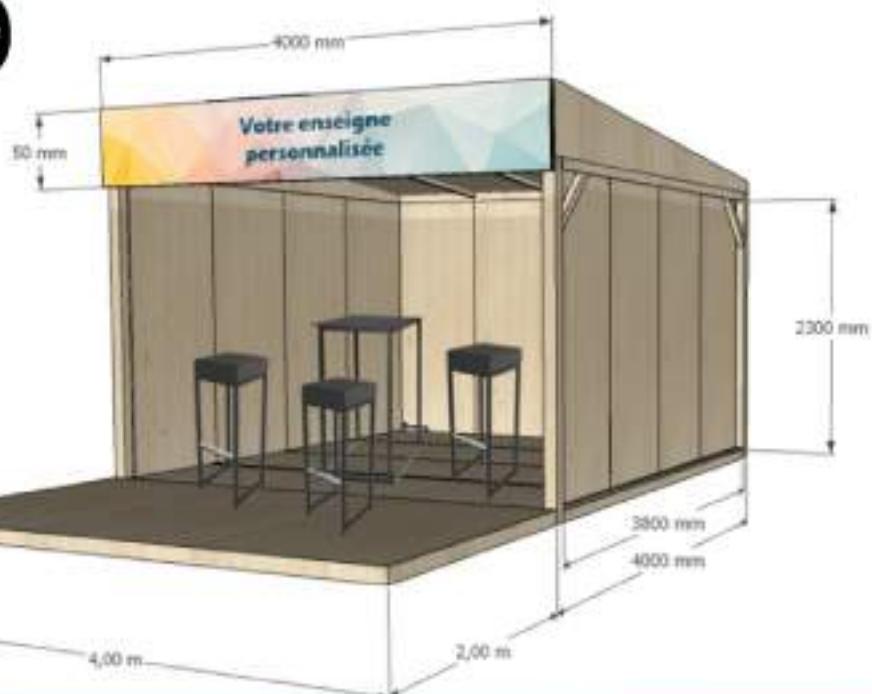

> **Prix du stand** : 200€ HT / m²

SURFACE	Structure (profondeur x largeur)	Terrasse 2m de profondeur	Rail luminaire	Compteur Électrique	Bandeau enseigne	Pack Mobilier (1 mange debout / 3 tabourets)
9m ²	3x3	6m ²	1	1 arrivée 3 prises	1	1
16m ²	4x4	8m ²	1	1 arrivée 3 prises	1	1
18m ²	3x6	12m ²	2	1 arrivée 3 prises	2	1
32 m ²	4x8	16m ²	2	1 arrivée 3 prises	2	1

HIGHFIVE

MONT·JOB

ALTEUR 4200*

Visuel 16m²

CUBE BOIS en ILOT

HIGHFIVE

MONT-JOB

AL77100242009

> **Prestations** : structure indépendante de 8m², rail luminaire, électricité, bandeau, pack mobilier

> **Durée** : 3 jours

SURFACE	Structure (profondeur x largeur)	Terrasse 1m de profondeur	Rail luminaire	Angle ouvert	Compteur Electrique	Bandeau enseigne	Pack Mobilier (1 mange debout / 3 tabourets)
8m ²	4x2	4m ²	1	1	1 arrivée 3 prises	1	1