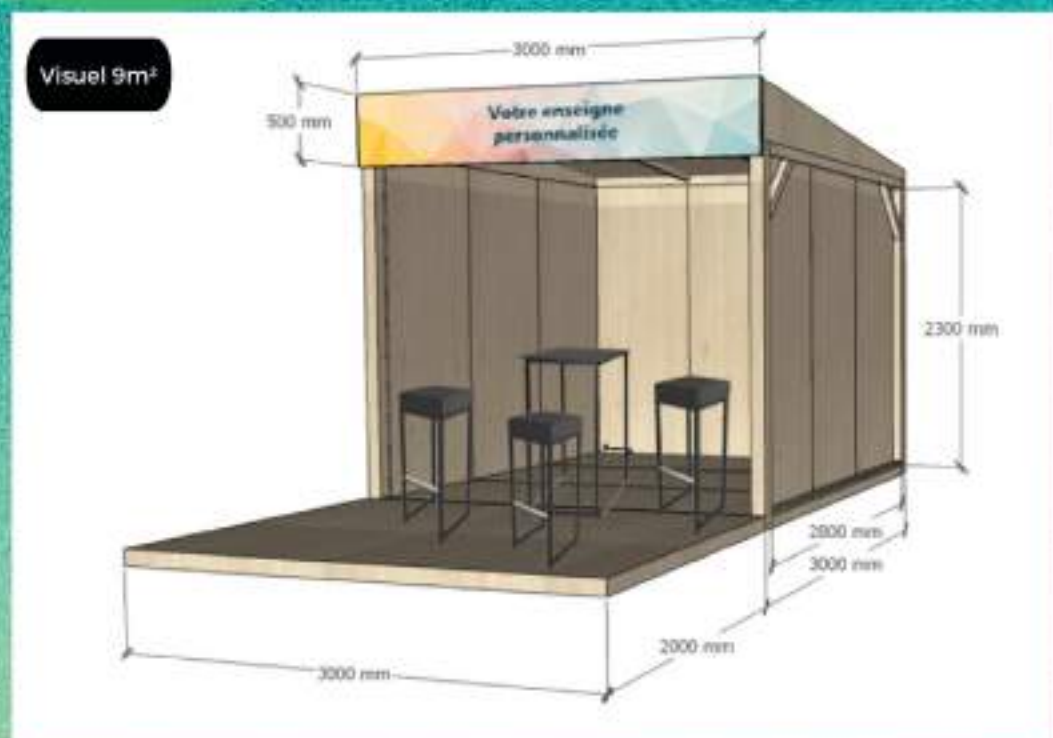

> **Prix du stand** : 200€ HT / m²

SURFACE	Structure (profondeur x largeur)	Terrasse 2m de profondeur	Rail luminaire	Compteur Électrique	Bandeau enseigne	Pack Mobilier (1 mange debout / 3 tabourets)
9m ²	3x3	6m ²	1	1 arrivée 3 prises	1	1
16m ²	4x4	8m ²	1	1 arrivée 3 prises	1	1
18m ²	3x6	12m ²	2	1 arrivée 3 prises	2	1
32 m ²	4x8	16m ²	2	1 arrivée 3 prises	2	1

HIGHFIVE

MONT·JOB

ALTEUR 4200*

Visuel 16m²

CUBE BOIS en ILOT

HIGHFIVE

MONT-JOB

AL77100242009

> **Prestations** : structure indépendante de 8m², rail luminaire, électricité, bandeau, pack mobilier

> **Durée** : 3 jours

SURFACE	Structure (profondeur x largeur)	Terrasse 1m de profondeur	Rail luminaire	Angle ouvert	Compteur Electrique	Bandeau enseigne	Pack Mobilier (1 mange debout / 3 tabourets)
8m ²	4x2	4m ²	1	1	1 arrivée 3 prises	1	1