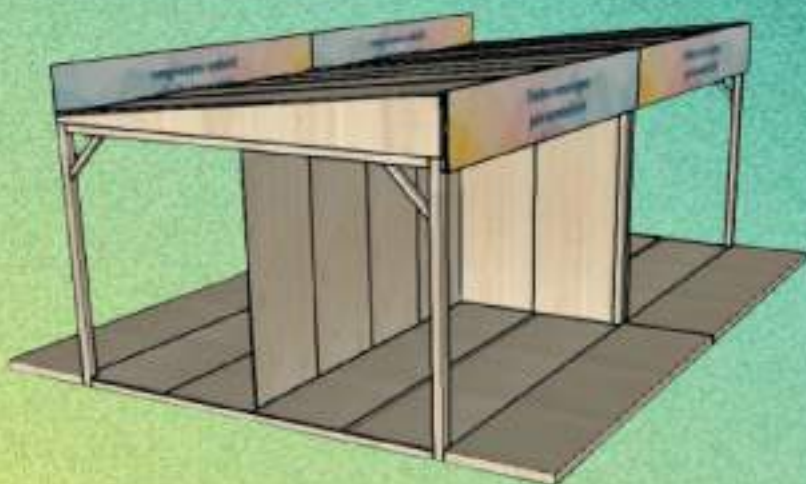

> **Prix du stand** : 200€ HT / m²

SURFACE	Structure (profondeur x largeur)	Terrasse 2m de profondeur	Rail luminaire	Compteur Électrique	Bandeau enseigne	Pack Mobilier (1 mange debout / 3 tabourets)
9m ²	3x3	6m ²	1	1 arrivée 3 prises	1	1
16m ²	4x4	8m ²	1	1 arrivée 3 prises	1	1
18m ²	3x6	12m ²	2	1 arrivée 3 prises	2	1
32 m ²	4x8	16m ²	2	1 arrivée 3 prises	2	1

HIGHFIVE

MONT·JOB

ALTEUR 4200*

Visuel 16m²

CUBE BOIS en ILOT

HIGHFIVE

MONT-JOB

AL77100242009

> **Prestations** : structure indépendante de 8m², rail luminaire, électricité, bandeau, pack mobilier

> **Durée** : 3 jours

SURFACE	Structure (profondeur x largeur)	Terrasse 1m de profondeur	Rail luminaire	Angle ouvert	Compteur Electrique	Bandeau enseigne	Pack Mobilier (1 mange debout / 3 tabourets)
8m ²	4x2	4m ²	1	1	1 arrivée 3 prises	1	1

Tarif unique

1600€HT

Emplacement Partagé au sein du chapiteau "Les métiers de la montagne"

> **Prestations** : Banque d'accueil
personnalisable, rail lumineux, électricité

> **Durée** : au choix

HIGHFIVE

MONT-JOB